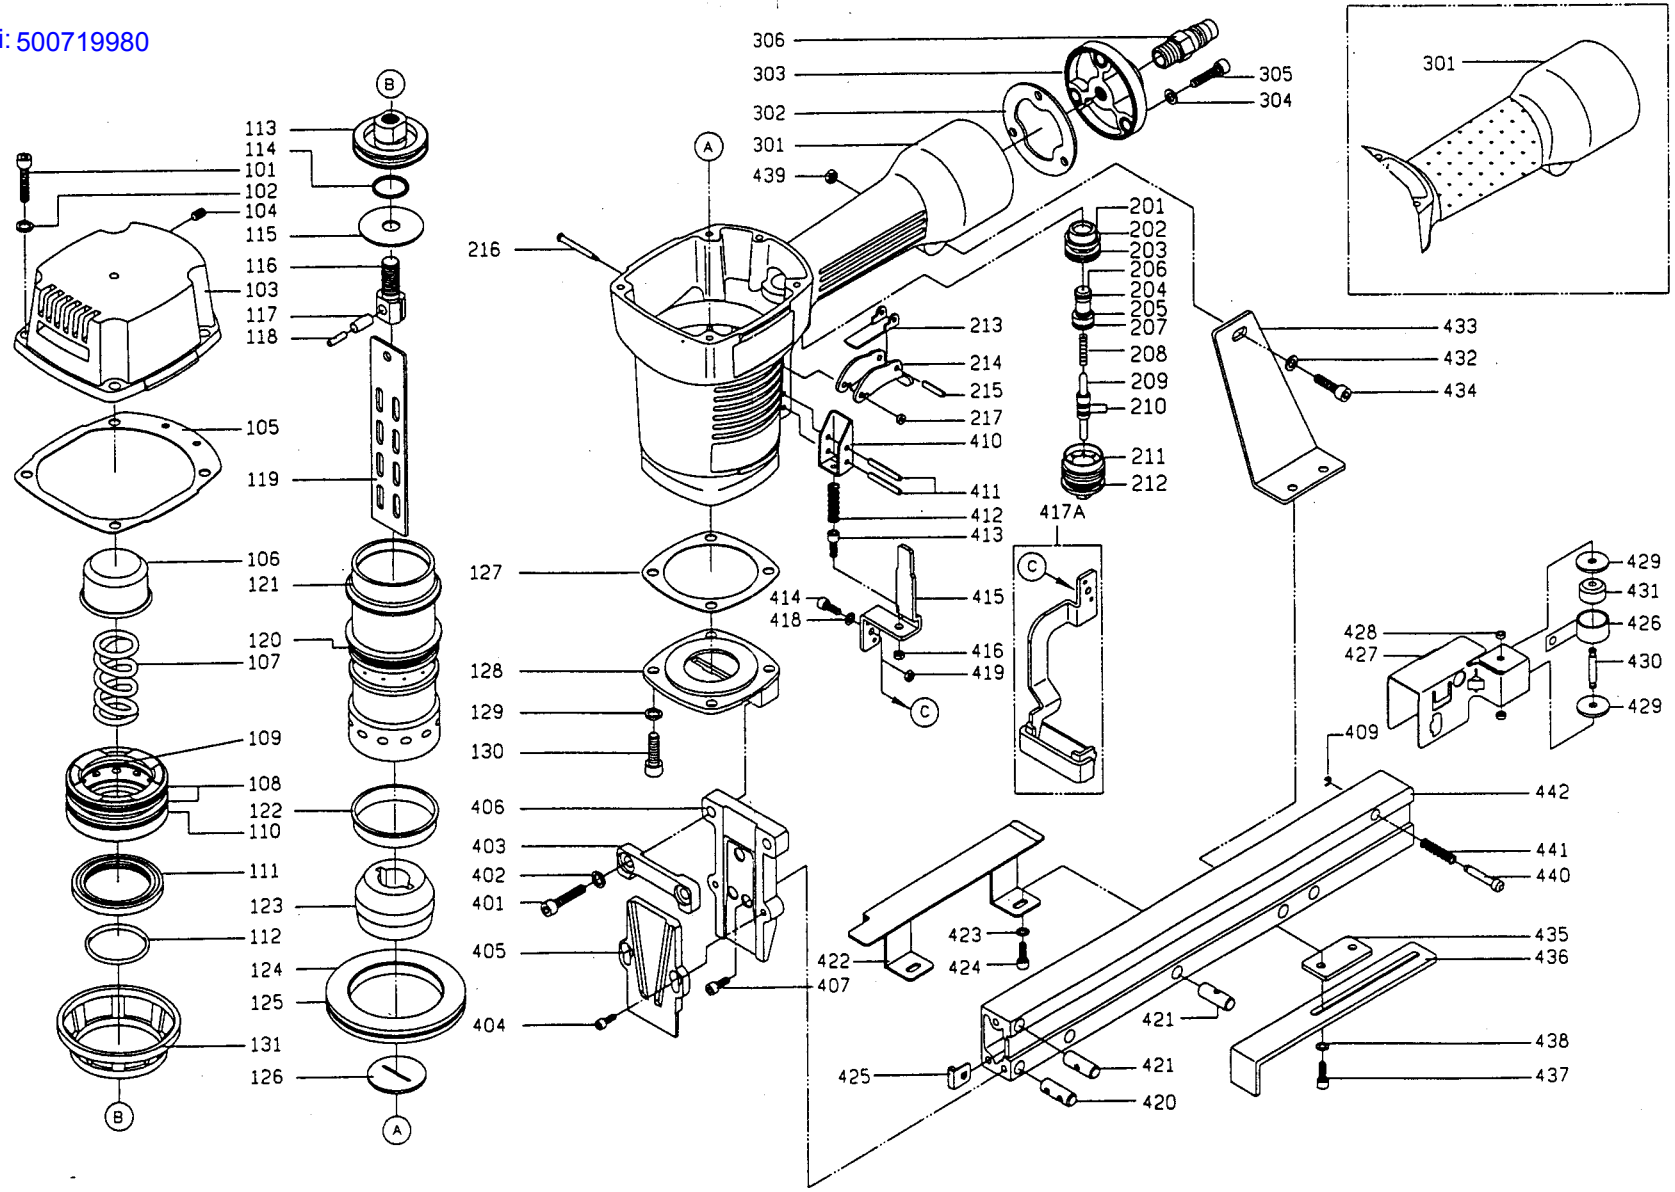

DIAGRAM OF MODEL NO BEX N2638S

Mäntä+o-rgs+iskuri: 500719980

PARTS LIST FOR W26388

*When ordering spare parts, please state item no., part no. and description.

ITEM NO.	PART NO.	DESCRIPTION	ITEM NO.	PART NO.	DESCRIPTION	ITEM NO.	PART NO.	DESCRIPTION
101	20110625C12	HEX.SOC.HD.BOLT	203	2152057	O - RING	414	20110412C12	HEX.SOC.HD.BOLT
102	2111062	SPRING WASHER	204	2152058	O - RING	415	100744201	SAFETY B
103	100710604	CAP	205	2152058	O - RING	416	2501031	LOCK NUT
104	20810505C12	HEX.SOC.HD.SCREW	206	102520601	VALVE PLUNGER	417A	101040602A01	SAFETY A UNIT
105	104610201	CYLINDER CAP SEAL	207	2152016	O - RING	418	2122012	FLAT WASHER
106	104610301	SEAL	208	102520801	SPRING	419	2501042	LOCK NUT
107	104611201	SPRING	209	102520901	PLUNGER	420	101043301	SCREW FIXING SEAT A
108	2152080	O - RING	210	2152060	O - RING	421	101043201	SCREW FIXING SEAT A
109	2152081	O - RING	211	102521101	PLUNGER CAP	422	101041502	STAPLERS BRACKET
110	104610401	HD.VALVE PISTON	212	2152061	O - RING	423	2122012	FLAT WASHER
111	104610501	COLLAR	213	102521301	SECONDARY TRIGGER	424	20110414C12	HEX.SOC.HD.BOLT
112	2152053	O - RING	214	102521401	TRIGGER	425	100742801	BRACKET
113	101012301	MAIN PISTON	215	246072	SPRING PIN	426	100741201	SPRING 500738189
114	2152086	O - RING	216	104620101	TRIGGER PIVOT PIN	427	101041404	PUSHER
115	101012701	LOWER WASHER	217	104620201	URETHANE RETAINER	428	102540901	SHAFT RING
116	101012501	FIRING PIN DRAWBAR	301	104630102A	GUN BODY UNIT	429	100743501	WASHER
117	246312	SPRING PIN	302	102530201	GASKET	430	100743601	ROLL PIN
118	246292	SPRING PIN	303	102530304	END CAP	431	100743701	ROLLING ELEMENT
119	101012008	DRIVER	304	2111052	SPRING WASHER	432	2123052	FLAT WASHER
120	2152067	O - RING	305	20110520C12	HEX.SOC.HD.BOLT	433	101041904	BRACKET
121	100711404	CYLINDER	306	2303021	AIR PLUG	434	20110518C12	HEX.SOC.HD.BOLT
122	102511501	CYLINDER RING	401	20110625C12	HEX.SOC.HD.BOLT	435	101043401	SCREW FIXING SEAT
123	101012401	BUMPER	402	2111062	SPRING WASHER	436	101042503	POISE FINDER RANGE
124	100713601	CYLINDER SPACER	403	100740601	DRIVER GUIDE COVER B	437	20110420C12	HEX.SOC.HD.BOLT
125	2152083	O - RING	404	20110512C12	HEX.SOC.HD.BOLT	438	2123042	FLAT WASHER
126	101013601	DRIVER GUIDE	405	101040202	DRIVER GUIDE COVER A	439	2501052	LOCK NUT
127	104610801	GASKET	406	101040403	DRIVER GUIDE	440	101043501	DOOR LATCH
128	100744001	BASE	407	20110414C12	HEX.SOC.HD.BOLT	441	101043601	LATCH SPRING
129	2111062	SPRING WASHER	409	101040803	MAGAZINE	442	226106	E - RING
130	20110620C12	HEX.SOC.HD.BOLT	410	102542601	SAFETY GUIDE			
131	102512901	CYLINDER PRESS RING	411	246192	SPRING PIN			
201	2152011	O - RING	412	101043701	SAFETY SPRING			
202	102520201	VALVE	413	20110318C12	HEX.SOC.HD.BOLT			